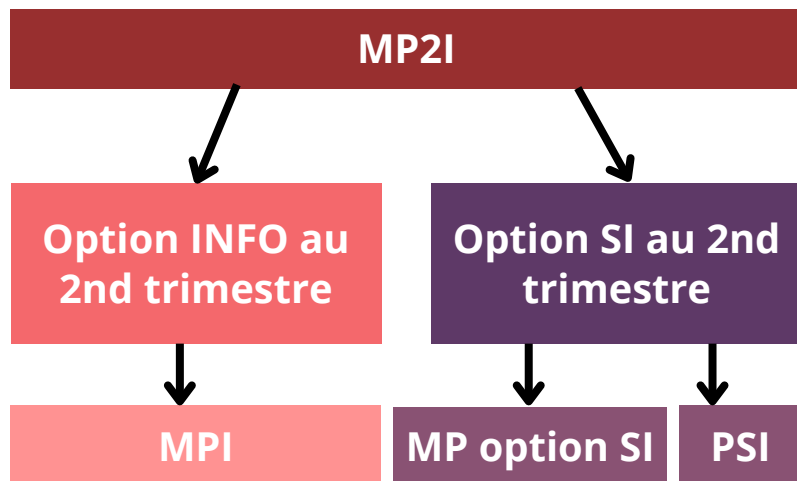

**“S’ADAPTER À LA NUMÉRISATION DE LA SOCIÉTÉ ET
PRÉPARER UNE CARRIÈRE D’INGÉNIEUR EN
INFORMATIQUE”**

NOUVEAU !

**CPGE
MP2I**

MATHÉMATIQUES,
PHYSIQUE, INGÉNIERIE
ET INFORMATIQUE

**SEULEMENT 3 CPGE MP2I
EN OCCITANIE !**

Plus d'informations

CAMPUS D'ALZON

04.66.04.28.70

secretariat.enseignementsup@dalzon.com

PRÉ-REQUIS

Avoir suivi les spécialités :

- En 1re : mathématiques, physique chimie et numérique & sciences informatiques.
- En terminale : mathématiques et, au choix, numérique & sciences informatiques, physique chimie ou sciences de l'ingénieur. Il est également recommandé, mais pas obligatoire, d'avoir suivi l'option mathématiques expertes.

MP2I est la filière la plus orientée vers l'**informatique**. Elle permet de présenter les concours d'entrée dans les **grandes écoles d'ingénieurs scientifiques**, ENS, Ecoles du concours commun des instituts nationaux polytechniques, Ecoles du concours Centrale, Ecoles du concours E3A, Ecoles Mines/Ponts. Vous aimez l'informatique, cette filière vous permettra d'accéder aux écoles d'ingénieurs en poursuivant votre formation en informatique.

La voie d'accès aux meilleures écoles facilitée par une ambiance de travail, de solidarité et une présence bienveillante du corps professoral.

Classiquement, une MP2I amène à une MPI (Mathématiques, Physique et Informatique) en deuxième année, mais en choisissant l'option Sciences Industrielles au second semestre, il est possible de se rediriger vers une MP option SI également disponible sur la Campus d'Alzon (et plus rarement une PSI).