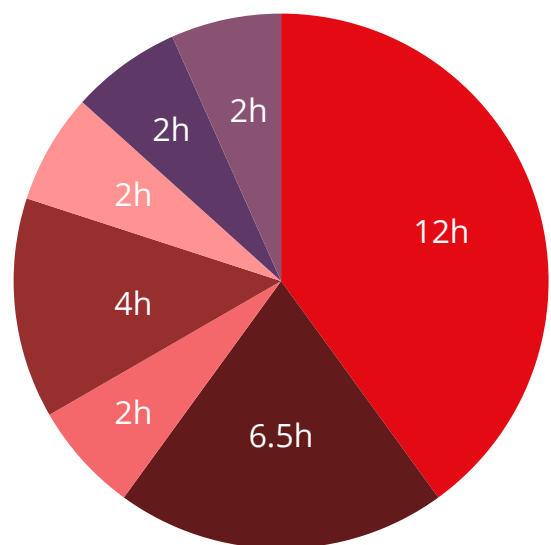

SÉLECTION / INSCRIPTION

La sélection en classe préparatoire scientifique se fait sur dossier à partir des moyennes de 1ère et des deux premiers trimestres de Terminale, des résultats aux épreuves anticipées du Bac, des appréciations des professeurs et de l'avis du chef d'établissement mentionnés sur la fiche Avenir en vue de la sélection sur Parcoursup.