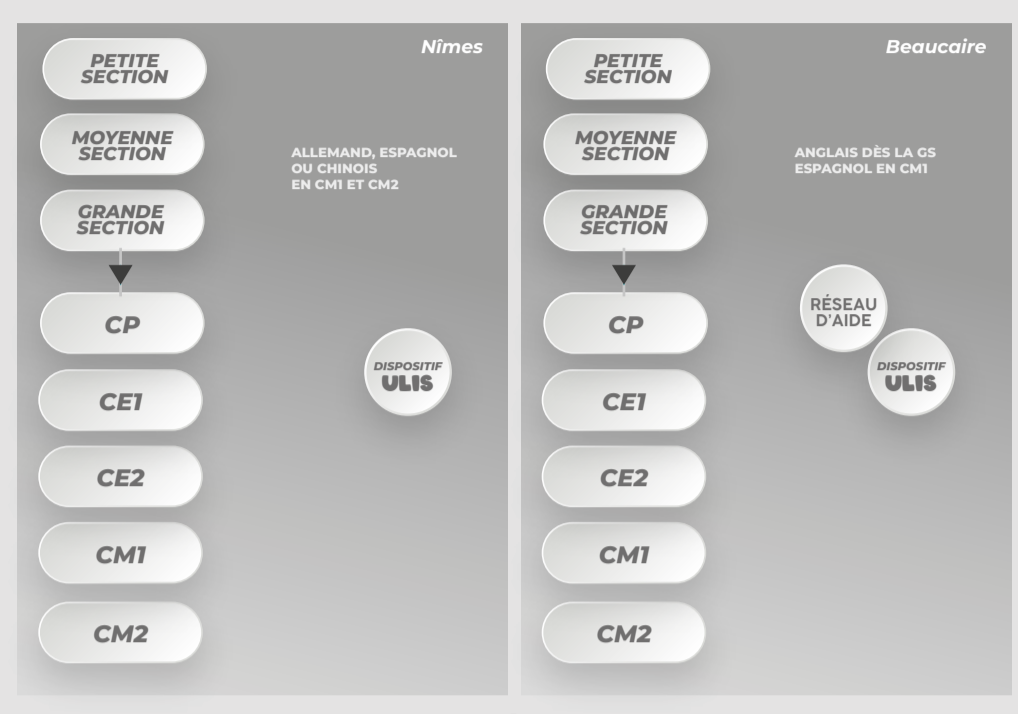

CRÈCHES

ÉCOLE

COLLÈGE

institut
emmanuel
d'ALZON

FORMATIONS

2021 / 2022

DE LA CRÈCHE À L'ENSEIGNEMENT SUPÉRIEUR

LYCÉE

POST BAC

CPGE CLASSES PRÉPARATOIRES AUX GRANDES ÉCOLES

PÔLE MÉDICAL, PARAMÉDICAL ET BIOMÉDICAL

PÔLE AÉRONAUTIQUE

PÔLE ÉNERGIE

PÔLE COMMERCE

PÔLE MÉTIERS DU CHEVAL

PÔLE ANIMATION

PÔLE SÉCURITÉ

PÔLE SOINS À LA PERSONNE

SCOLAIRE
 ALTERNANCE