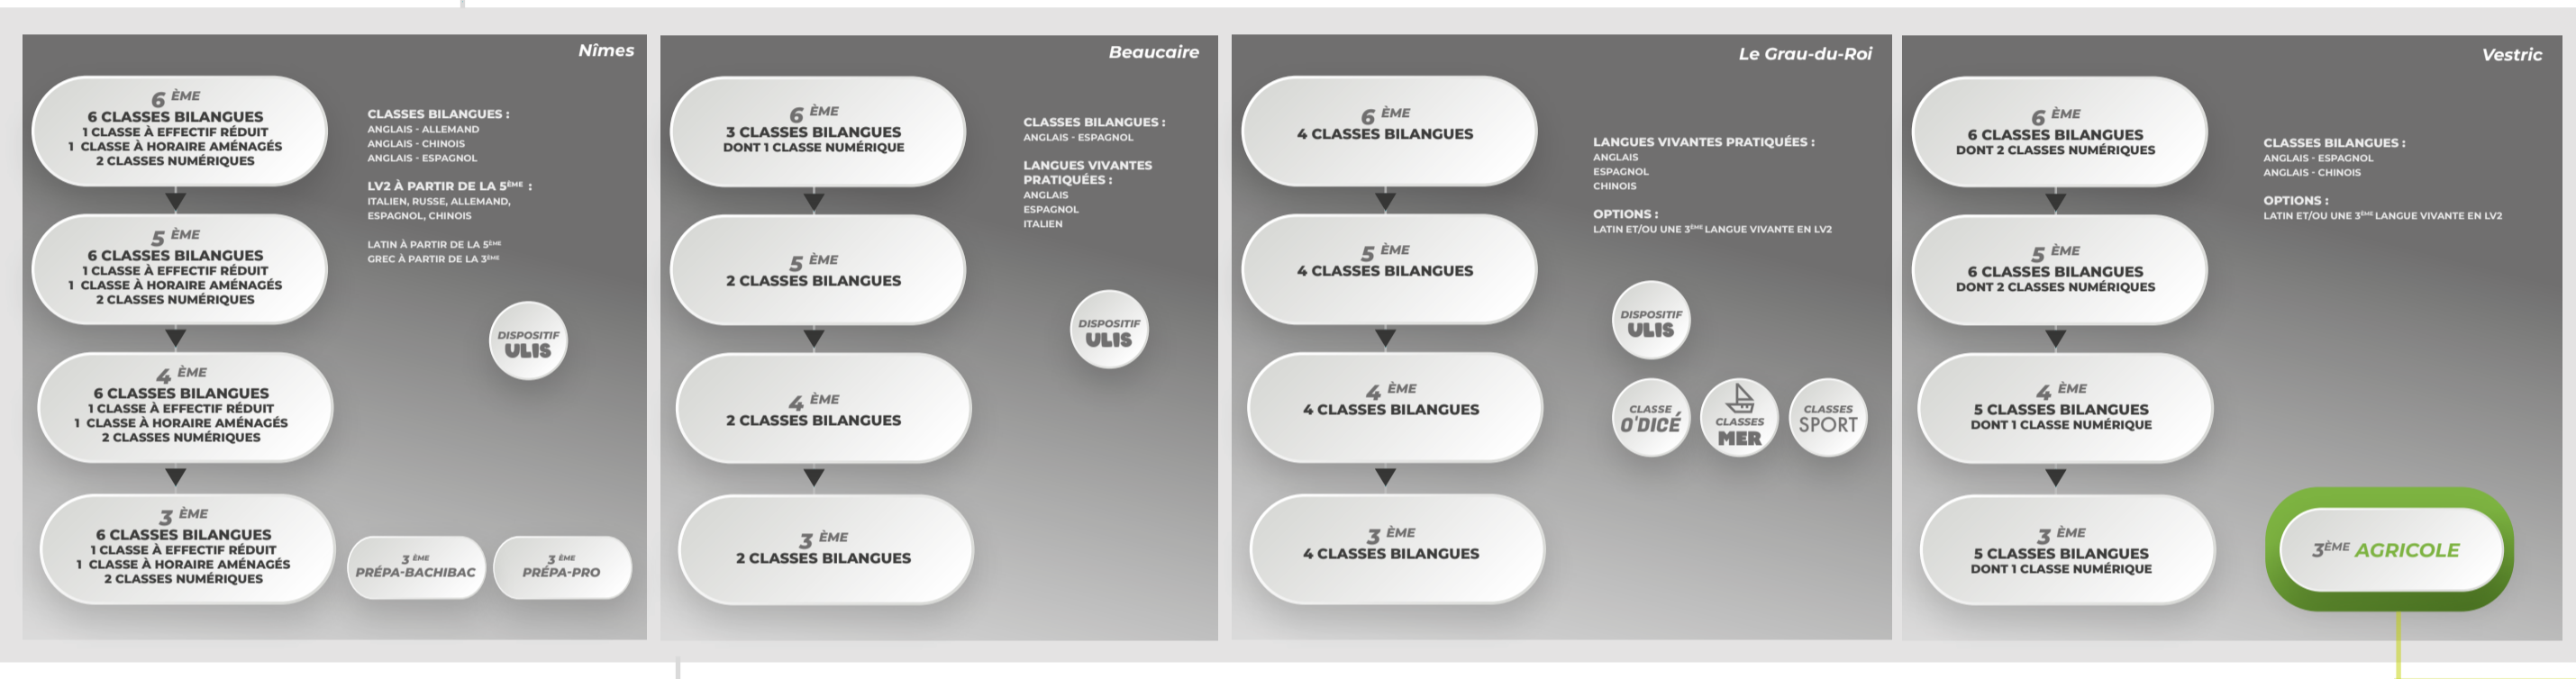

CRÈCHES

ÉCOLE

COLLÈGE

institut
emmanuel
d'ALZON

FORMATIONS

2021 / 2022

DE LA CRÈCHE À L'ENSEIGNEMENT SUPÉRIEUR

LYCÉE

POST BAC

CPGE CLASSES PRÉPARATOIRES AUX GRANDES ÉCOLES

PÔLE MÉDICAL, PARAMÉDICAL ET BIOMÉDICAL

PÔLE AÉRONAUTIQUE

PÔLE ÉNERGIE

PÔLE COMMERCE

PÔLE MÉTIERS DU CHEVAL

PÔLE ANIMATION

PÔLE SÉCURITÉ

PÔLE SOINS À LA PERSONNE

SCOLAIRE
 ALTERNANCE